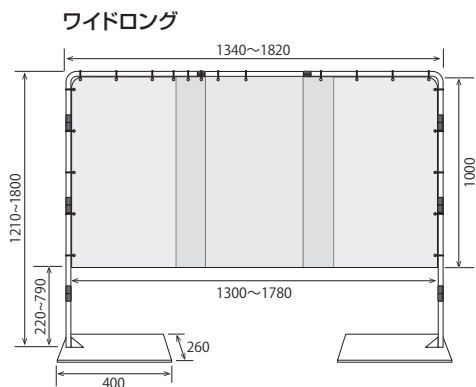

[ワイドロング 幅の調整について]
本体幅 1820mm、1660mm、1500mm、1340mmに設定していただくと
シートのハトメがピッタリ重なります。