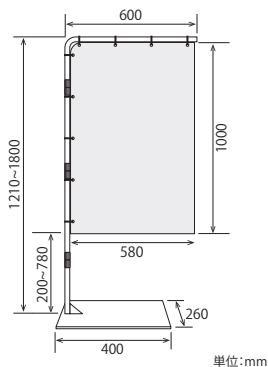

製品仕様

飛沫防止どこでもスクリーン L

セット内容	本体、ビニールシート1枚、組立説明書、結束バンド11本(内2本予備)、付属シール
サイズ	本体：W600×H1210～1800×D260mm シート：W580×H1000mm
素材	スチールパイプ(φ19.1・φ15.9mm) 塗装済 ナイロン(結束バンド)、ABS樹脂(パイプストッパー) フェルト(滑り止め) 塩ビ(PVC)フィルム0.2mm(ビニールシート)
製造	日本製