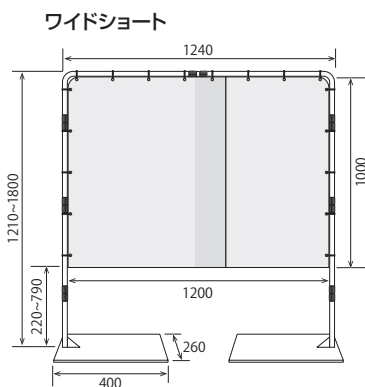

高さ: 1210~1800mm (調節可能)  
シート: W580×H1000mm  
◎ 詳しい仕様は裏面をご覧ください。

取付: 結束バンド

ブラック DSL-BK

ホワイト DSL-W

### 飛沫防止どこでもスクリーン L

セット内容	本体、ビニールシート1枚、組立説明書、結束バンド11本(内2本予備)、付属シール
サイズ	本体：W600×H1210～1800×D260mm シート：W580×H1000mm
素材	スチールパイプ(φ19.1・φ15.9mm) 塗装済 ナイロン(結束バンド)、ABS樹脂(パイプストッパー) フェルト(滑り止め) 塩ビ(PVC)フィルム0.2mm(ビニールシート)
製造	日本製

### 飛沫防止どこでもスクリーン U

セット内容	本体、ビニールシート1枚、組立説明書、ネジ3本(内1本予備)、Sワッシャー2個、結束バンド16本(内2本予備)、付属シール
サイズ	本体：W600×H1230～1600×D340mm シート：W580×H930mm
素材	スチールパイプ(φ19.1・φ15.9mm) 塗装済 ナイロン(結束バンド)、ABS樹脂(パイプストッパー) スチール(Sワッシャー、ネジ)、フェルト(滑り止め) 塩ビ(PVC)フィルム0.2mm(ビニールシート)
製造	日本製

[ワイドロング 幅の調整について]  
本体幅 1820mm、1660mm、1500mm、1340mmに設定していただくと  
シートのハトメがピッタリ重なります。

単位:mm