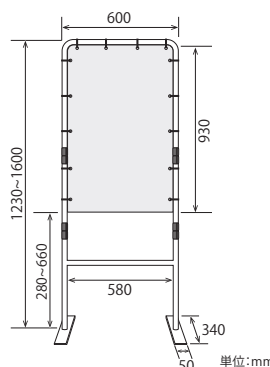

飛沫防止どこでもスクリーン U

セット内容	本体、ビニールシート1枚、組立説明書、ネジ3本(内1本予備)、Sワッシャー2個、結束バンド16本(内2本予備)、付属シール
サイズ	本体：W600×H1230～1600×D340mm シート：W580×H930mm
素材	スチールパイプ(φ19.1・φ15.9mm) 塗装済 ナイロン(結束バンド)、ABS樹脂(パイプストッパー) スチール(Sワッシャー、ネジ)、フェルト(滑り止め) 塩ビ(PVC)フィルム0.2mm(ビニールシート)
製造	日本製