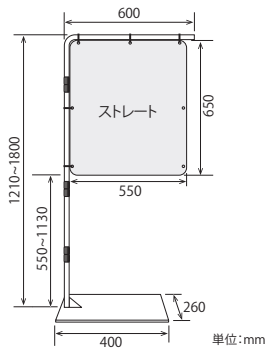

飛沫防止どこでもスクリーン
アクリル L

[カーブ形状アクリル]
左右どちら側でも
取付けできます。

飛沫防止どこでもスクリーン
アクリル U

セット内容	本体、アクリル板1枚、組立説明書、結束バンド、付属シール
サイズ	本体：W600×H1210～1800×D260mm アクリル板：W550×H650×t2.0mm
素材	スチールパイプ(Φ19.1・Φ15.9mm) 塗装済、ナイロン(結束バンド)、ABS樹脂(パイプストッパー)、フェルト(滑り止め)、アクリル樹脂(アクリル板：厚さ2mm)
製造	日本製

セット内容	本体、アクリル板1枚、組立説明書、結束バンド、付属シール
サイズ	本体：W600×H1230～1600×D340mm アクリル板：W550×H650mm×t2.0mm
素材	スチールパイプ(Φ19.1・Φ15.9mm) 塗装済、ナイロン(結束バンド)、スチール(ネジ) ABS樹脂(パイプストッパー)、フェルト(滑り止め)、アクリル樹脂(アクリル板：厚さ2mm)
製造	日本製

株式会社 日本ホップス