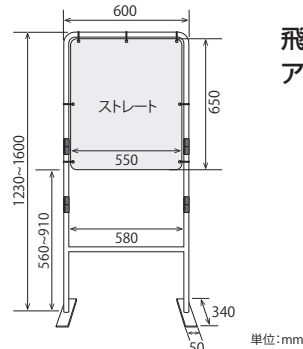

アクリル板 [単品]

※別商品「どこでもスクリーンL・U」
(ビニールシート仕様)にも取付可能です。

商品名	アクリル		型番	品番	定価(税抜)
	形状	色			
アクリル板[単品]	ストレート	クリア	DS-XC	700-9071	¥9,000
		ダークスモーク	DS-XD	700-9075	
	カーブ	クリア	DS-YC	700-9073	
		ダークスモーク	DS-YD	700-9076	

製品仕様

飛沫防止どこでもスクリーン
アクリル L

[カーブ形状アクリル]
左右どちら側でも
取付けできます。

飛沫防止どこでもスクリーン
アクリル U

セット内容	本体、アクリル板1枚、組立説明書、結束バンド、付属シール
サイズ	本体：W600×H1210～1800×D260mm アクリル板：W550×H650×t2.0mm
素材	スチールパイプ(Φ19.1・Φ15.9mm) 塗装済、ナイロン(結束バンド)、ABS樹脂(パイプストッパー)、フェルト(滑り止め)、アクリル樹脂(アクリル板：厚さ2mm)
製造	日本製

セット内容	本体、アクリル板1枚、組立説明書、結束バンド、付属シール
サイズ	本体：W600×H1230～1600×D340mm アクリル板：W550×H650mm×t2.0mm
素材	スチールパイプ(Φ19.1・Φ15.9mm) 塗装済、ナイロン(結束バンド)、スチール(ネジ) ABS樹脂(パイプストッパー)、フェルト(滑り止め)、アクリル樹脂(アクリル板：厚さ2mm)
製造	日本製

株式会社 日本ホップス